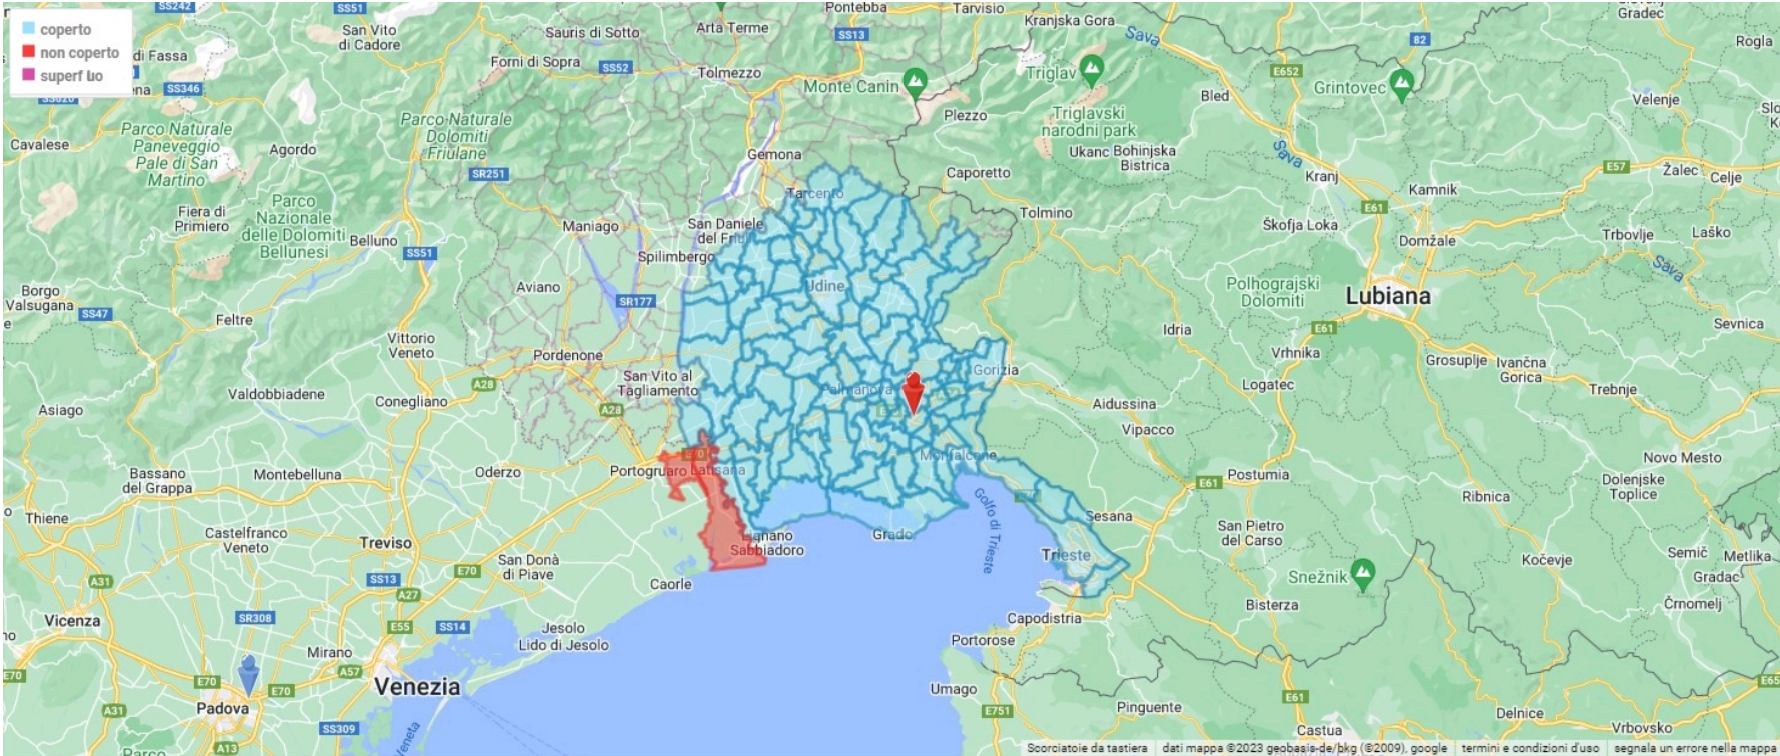

Progetto: IKEA_PRESENTAZIONE [3641]

Cliente: IKEA

del 07/02/2023

inizio il 01/01/2023

Territorio Analizzato

ottimizzazione campagna: 94,00 %

n. punti vendita 1

	bacino	extra bacino
comuni nel bacino	108	115
num. comuni bacino pv coperti	106	
popolazione	789.269	603.617
copertura	771.722	
costo per il bacino	32.363,53 €	2.164,00 €