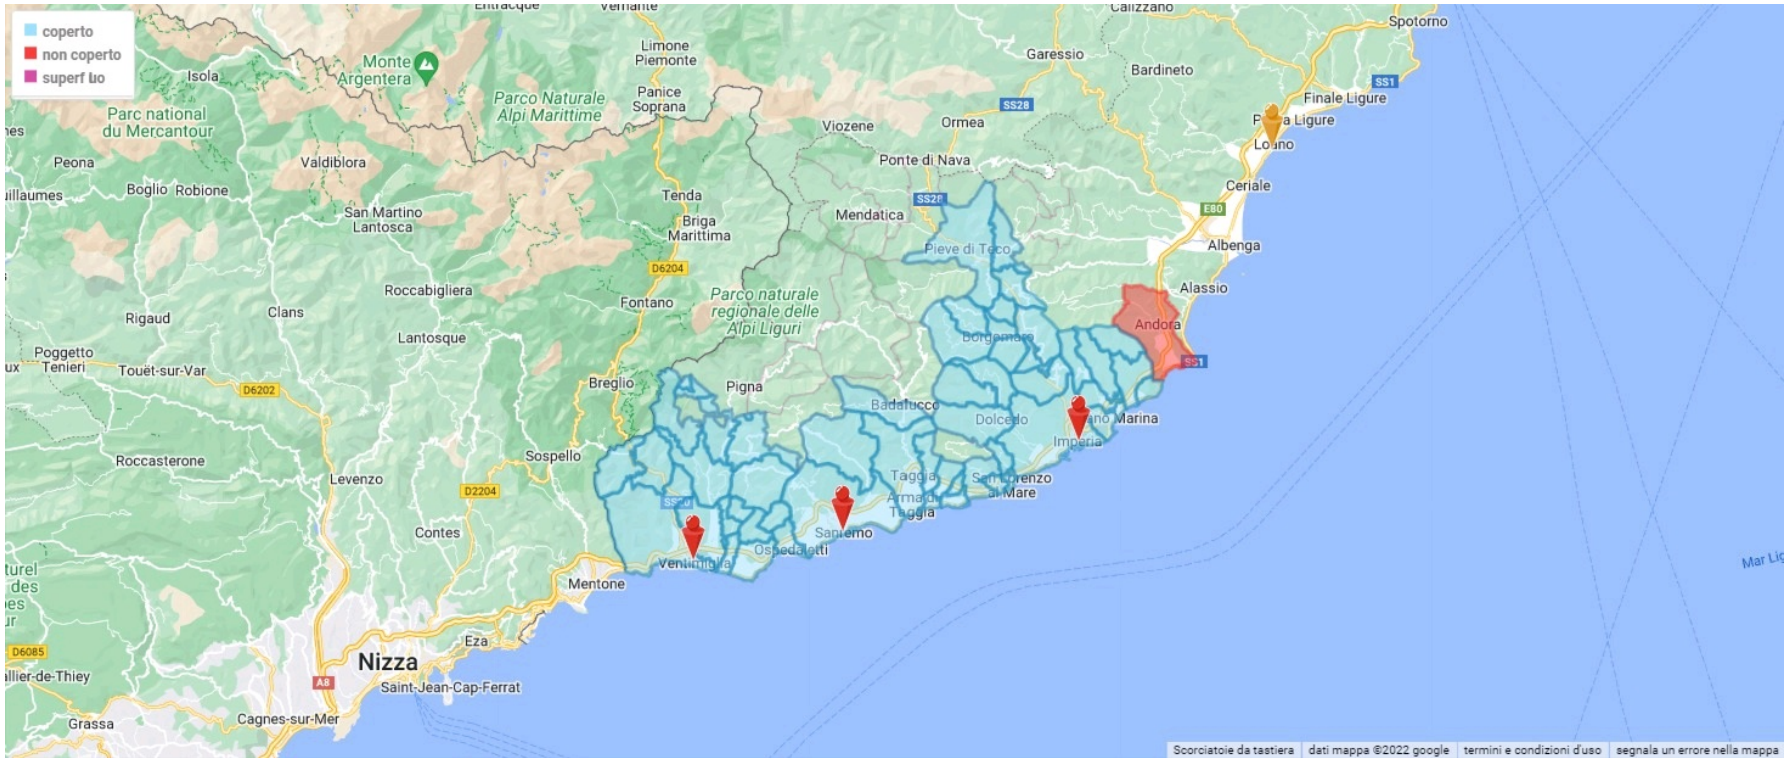

Progetto: GEOX_PRESENTAZIONE [3448]

Cliente: Geox

del 17/10/2022

inizio il 01/01/2022

Territorio Analizzato

ottimizzazione campagna: 99,00 %

n. punti vendita 3

	bacino	extra bacino
comuni nel bacino	51	16
num. comuni bacino pv coperti	50	
popolazione	210.620	5.921
copertura	203.323	
costo per il bacino	9.917,96 €	56,24 €