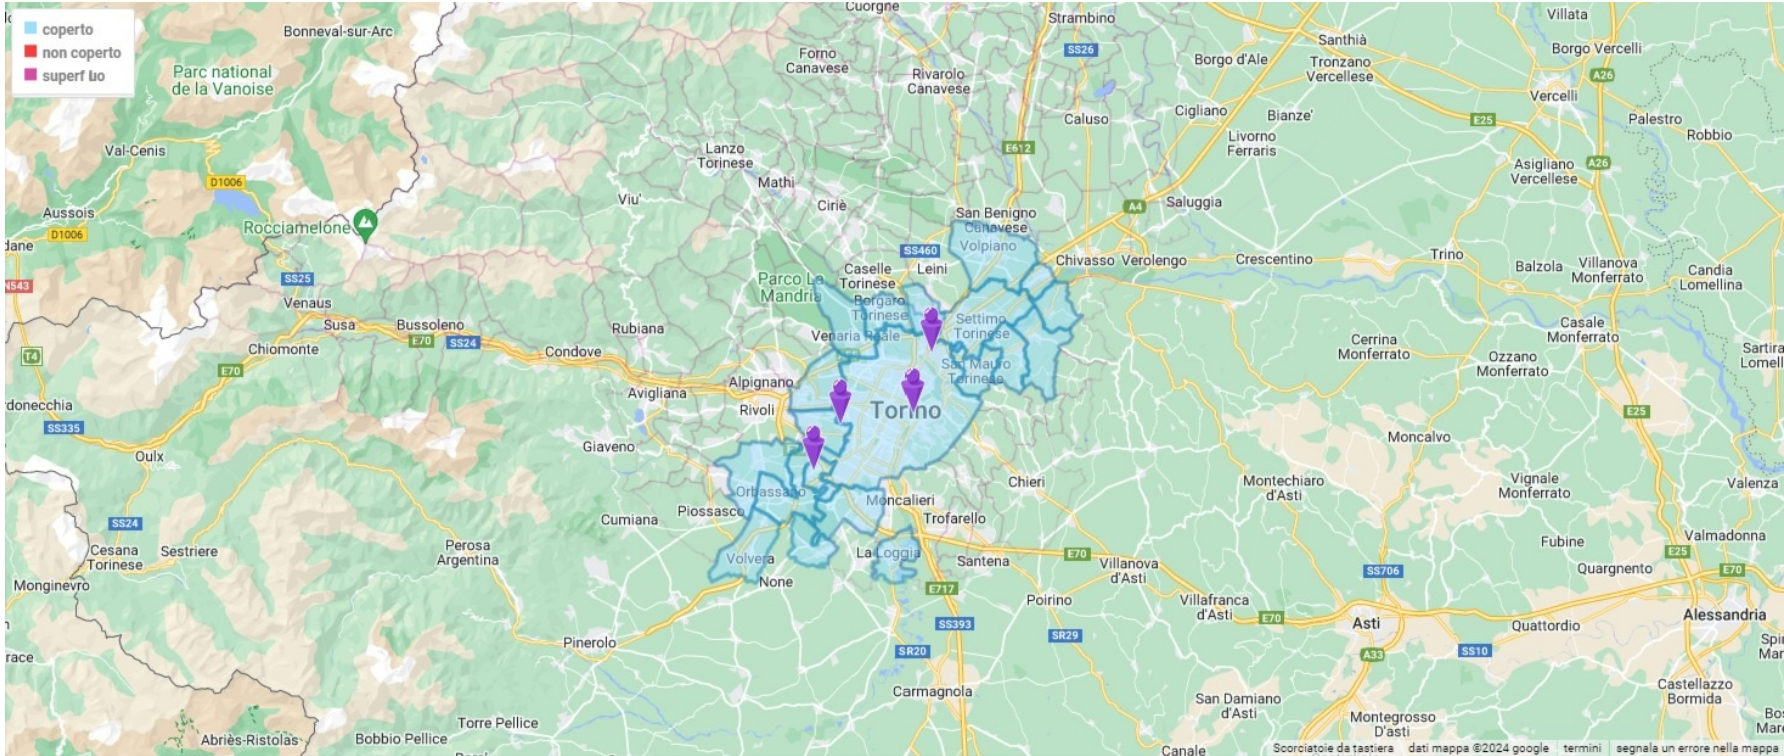

Progetto: ALICE PIZZA_PRESENTAZIONE [4816]

Cliente: alice pizza

del 23/10/2024

inizio il 23/10/2024

Territorio Analizzato

ottimizzazione campagna: 97,00 %

n. punti vendita 4

	bacino	extra bacino
comuni nel bacino	20	338
num. comuni bacino pv coperti	20	
popolazione	1.219.828	1.072.181
copertura	1.219.828	
costo per il bacino	13.754,70 €	433,19 €

Candiolo TO Piemonte - dist.min. 13 - n. abit: 5.616 - **mezzi:** ci-pr-rd-tw
Nichelino TO Piemonte - dist.min. 14 - n. abit: 46.098 - **mezzi:** ci-pr-rd-tw-un
Rivalta di Torino TO Piemonte - dist.min. 10 - n. abit: 20.250 - **mezzi:** ci-pr-rd-tw

Collegno TO Piemonte - dist.min. 14 - n. abit: 48.161 - **mezzi:** pr-rd-tw

Grugliasco TO Piemonte - dist.min. 8 - n. abit: 36.764 - **mezzi:** af-ci-pr-rd-tw-un

Torino (TO) - Corso Romania, 460, 10156 Torino TO **Alice Porte di Torino** - *isocrona: 20 min.*

Brandizzo TO Piemonte - dist.min. 15 - n. abit: 8.691 - **mezzi:** pr-rd
Gassino Torinese TO Piemonte - dist.min. 14 - n. abit: 9.269 - **mezzi:** pr-rd-tw
San Mauro Torinese TO Piemonte - dist.min. 11 - n. abit: 18.597 - **mezzi:** pr-rd-tw
Settimo Torinese TO Piemonte - dist.min. 12 - n. abit: 45.798 - **mezzi:** af-pr-rd-tw
Volpiano TO Piemonte - dist.min. 14 - n. abit: 15.146 - **mezzi:** pr-rd